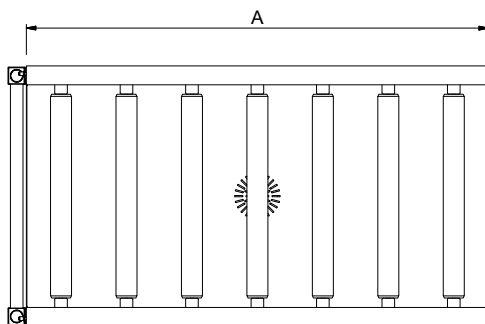

Shora

Hlavní informace

Vnější rozměry, Šířka

865192 (HSLRC6)	600 mm
865193 (HSLRC11)	1100 mm
863026 (HSLRC12)	1200 mm
863027 (HSLRC13)	1300 mm
863028 (HSLRC14)	1400 mm
863029 (HSLRC15)	1500 mm
865194 (HSLRC16)	1600 mm
863030 (HSLRC17)	1700 mm
863031 (HSLRC18)	1800 mm
863032 (HSLRC19)	1900 mm
863033 (HSLRC20)	2000 mm
865195 (HSLRC21)	2100 mm
863034 (HSLRC22)	2200 mm
863035 (HSLRC23)	2300 mm
863036 (HSLRC24)	2400 mm
863037 (HSLRC25)	2500 mm
863038 (HSLRC26)	2600 mm

Vnější rozměry, Hloubka

620 mm

Vnější rozměry, Výška

910 mm

Netto váha:

865192 (HSLRC6)	ISO 9001; ISO 14001 kg
865193 (HSLRC11)	17 kg
863026 (HSLRC12)	18 kg
863027 (HSLRC13)	19 kg
863028 (HSLRC14)	ISO 9001; ISO 14001 kg
863029 (HSLRC15)	22 kg
865194 (HSLRC16)	23 kg
863030 (HSLRC17)	24 kg
863031 (HSLRC18)	25 kg
863032 (HSLRC19)	26 kg
863033 (HSLRC20)	27 kg
865195 (HSLRC21)	28 kg
863034 (HSLRC22)	29 kg
863035 (HSLRC23)	30 kg
863036 (HSLRC24)	ISO 9001 kg
863037 (HSLRC25)	33 kg
863038 (HSLRC26)	34 kg

Výškové nastavení:

50/50 mm

Dřez/vana - použitý materiál

Nerez ocel AISI304 - DIN 1.4301

Typ válečků

Dlouhý