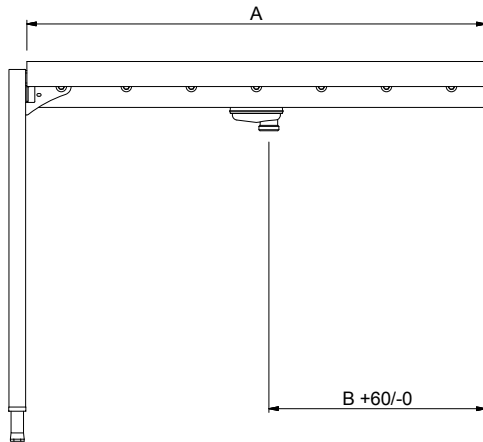

Zepředu

D = Odpad

Hlavní informace

Vnější rozměry, Šířka

865192 (HSLRC6)	600 mm
865193 (HSLRC11)	1100 mm
863026 (HSLRC12)	1200 mm
863027 (HSLRC13)	1300 mm
863028 (HSLRC14)	1400 mm
863029 (HSLRC15)	1500 mm
865194 (HSLRC16)	1600 mm
863030 (HSLRC17)	1700 mm
863031 (HSLRC18)	1800 mm
863032 (HSLRC19)	1900 mm
863033 (HSLRC20)	2000 mm
865195 (HSLRC21)	2100 mm
863034 (HSLRC22)	2200 mm
863035 (HSLRC23)	2300 mm
863036 (HSLRC24)	2400 mm
863037 (HSLRC25)	2500 mm
863038 (HSLRC26)	2600 mm

Vnější rozměry, Hloubka

620 mm

Vnější rozměry, Výška

910 mm

Netto váha:

865192 (HSLRC6)	ISO 9001; ISO 14001 kg
865193 (HSLRC11)	17 kg
863026 (HSLRC12)	18 kg
863027 (HSLRC13)	19 kg
863028 (HSLRC14)	ISO 9001; ISO 14001 kg
863029 (HSLRC15)	22 kg
865194 (HSLRC16)	23 kg
863030 (HSLRC17)	24 kg
863031 (HSLRC18)	25 kg
863032 (HSLRC19)	26 kg
863033 (HSLRC20)	27 kg
865195 (HSLRC21)	28 kg
863034 (HSLRC22)	29 kg
863035 (HSLRC23)	30 kg
863036 (HSLRC24)	ISO 9001 kg
863037 (HSLRC25)	33 kg
863038 (HSLRC26)	34 kg

Výškové nastavení:

50/50 mm

Dřez/vana - použitý materiál

Nerez ocel AISI304 - DIN 1.4301

Typ válečků

Dlouhý