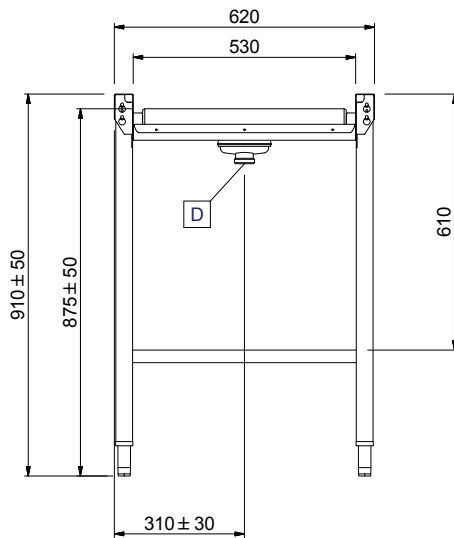

Boční

D = Odpad